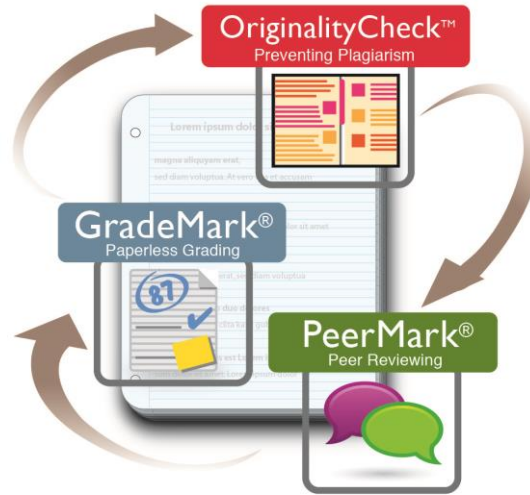

KULLANICILAR İÇİN ŞİFRE OLUŞTURMA KILAVUZU*

İntihal
önleme

Öğrenci
etkileşimi

Zengin geri
bildirimler

Ödev yönetimi ve
koordinasyonu

*Bu kılavuz, Turnitin kullanıcılarının **yeni şifre oluşturmaya** ya da **var olan şifrelerini değiştirmeye** için hazırlanmıştır.

1

English

Search

Create Account

turnitin 

Why Turnitin What We Offer Resources Support Community

2015 Global Innovation Awards

www.turnitin.com adresine girin ve ardından «Log In» seçeneğine tıklayın.